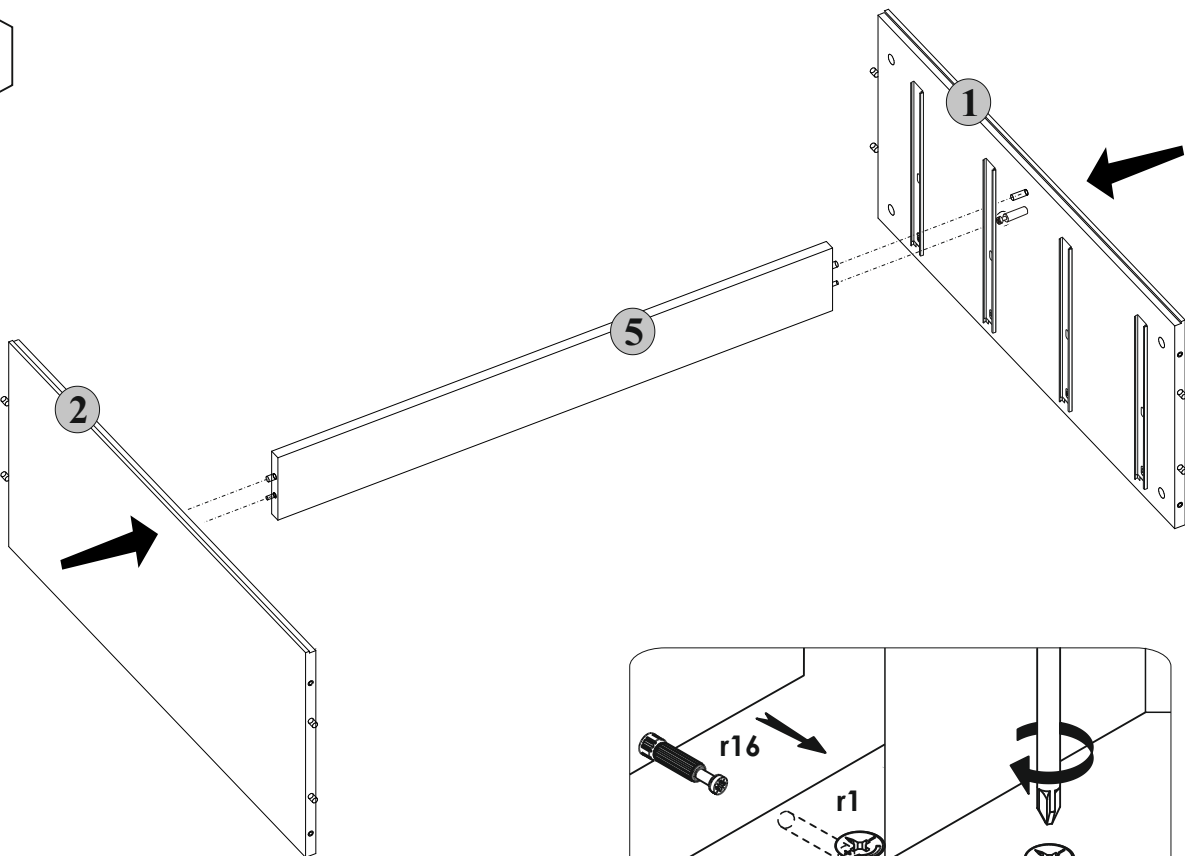

Ipic/Ирис/Iris

Комод 4Ш
Комод 4Ш
Chest of 4Drw

number	Measurements	Pcs.
1	762x348	1
2	762x348	1
3	914x385	1
4	890x370	1
5	856x106	1
6	340x140	4
7	340x140	4
8	798x140	4
9	186x884	4
10	808x334	4
11	390x875	2

12	390x238x77	1
13	390x238x77	1

I

2

2

3

3

4

5