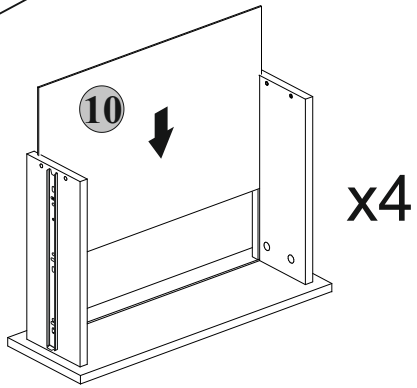

Ipic/Ирис/Iris

Комод 4Ш
Комод 4Ш
Chest of 4Drw

number	Measurements	Pcs.
1	762x348	1
2	762x348	1
3	914x385	1
4	890x370	1
5	856x106	1
6	340x140	4
7	340x140	4
8	798x140	4
9	186x884	4
10	808x334	4
11	390x875	2

12	390x238x77	1
13	390x238x77	1

I

2

2

3

3

4

5