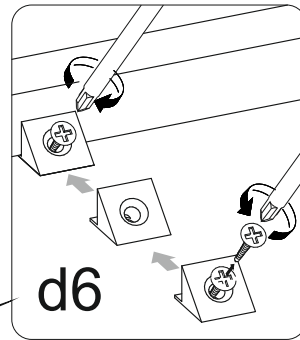

Ipic/Ирис/Iris

Комод 4Ш
Комод 4Ш
Chest of 4Drw

number	Measurements	Pcs.
1	762x348	1
2	762x348	1
3	914x385	1
4	890x370	1
5	856x106	1
6	340x140	4
7	340x140	4
8	798x140	4
9	186x884	4
10	808x334	4
11	390x875	2

12	390x238x77	1
13	390x238x77	1

I

2

2

3

3

4

5