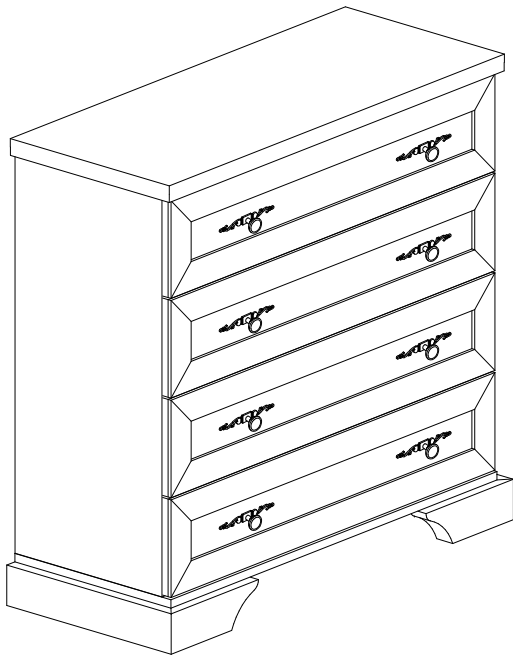

Ipic/Ирис/Iris

Комод 4Ш
Комод 4Ш
Chest of 4Drw

number	Measurements	Pcs.
1	762x348	1
2	762x348	1
3	914x385	1
4	890x370	1
5	856x106	1
6	340x140	4
7	340x140	4
8	798x140	4
9	186x884	4
10	808x334	4
11	390x875	2

12	390x238x77	1
13	390x238x77	1

I

2

2

3

3

4

5