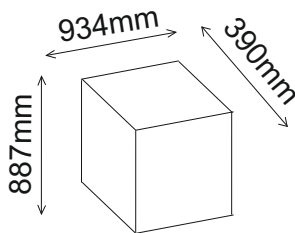

Ipic/Ирис/Iris

Комод 4Ш
Комод 4Ш
Chest of 4Drw

number	Measurements	Pcs.
1	762x348	1
2	762x348	1
3	914x385	1
4	890x370	1
5	856x106	1
6	340x140	4
7	340x140	4
8	798x140	4
9	186x884	4
10	808x334	4
11	390x875	2

12	390x238x77	1
13	390x238x77	1

I

2

2

3

3

4

5