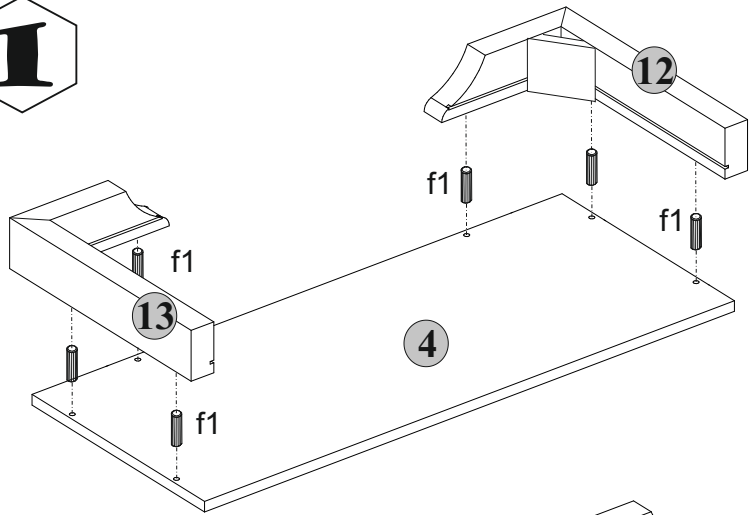

Ipic/Ирис/Iris

Комод 4Ш
Комод 4Ш
Chest of 4Drw

number	Measurements	Pcs.
1	762x348	1
2	762x348	1
3	914x385	1
4	890x370	1
5	856x106	1
6	340x140	4
7	340x140	4
8	798x140	4
9	186x884	4
10	808x334	4
11	390x875	2

12	390x238x77	1
13	390x238x77	1

I

2

2

3

3

4

5