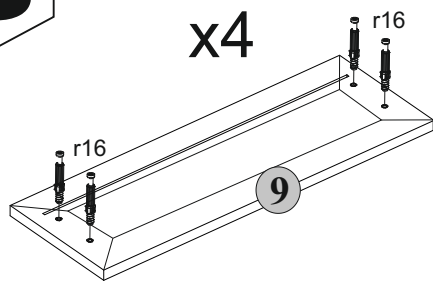

Ipic/Ирис/Iris

Комод 4Ш
Комод 4Ш
Chest of 4Drw

number	Measurements	Pcs.
1	762x348	1
2	762x348	1
3	914x385	1
4	890x370	1
5	856x106	1
6	340x140	4
7	340x140	4
8	798x140	4
9	186x884	4
10	808x334	4
11	390x875	2

12	390x238x77	1
13	390x238x77	1

I

2

2

3

3

4

5