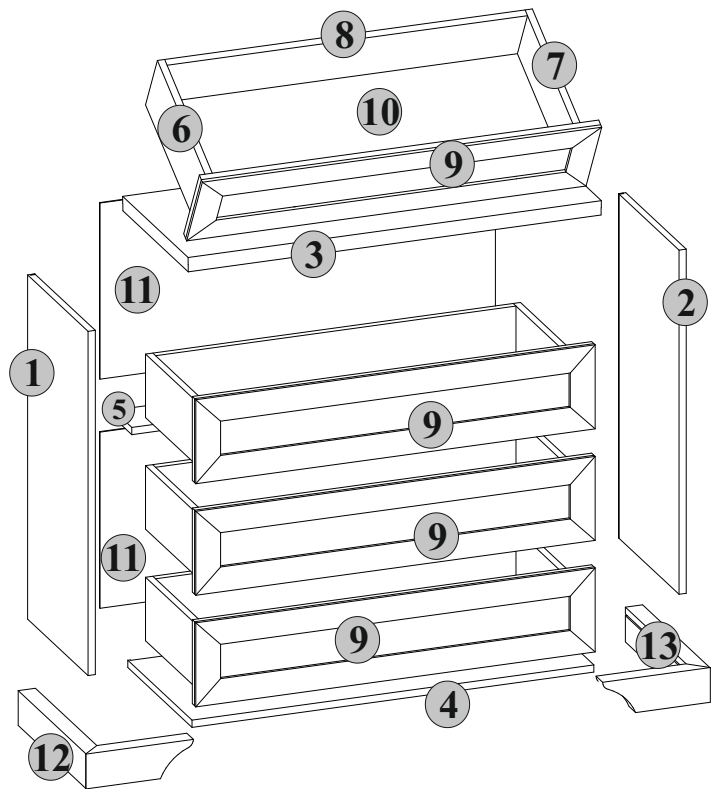

Ipic/Ирис/Iris

Комод 4Ш
Комод 4Ш
Chest of 4Drw

number	Measurements	Pcs.
1	762x348	1
2	762x348	1
3	914x385	1
4	890x370	1
5	856x106	1
6	340x140	4
7	340x140	4
8	798x140	4
9	186x884	4
10	808x334	4
11	390x875	2

12	390x238x77	1
13	390x238x77	1

I

2

2

3

3

4

5