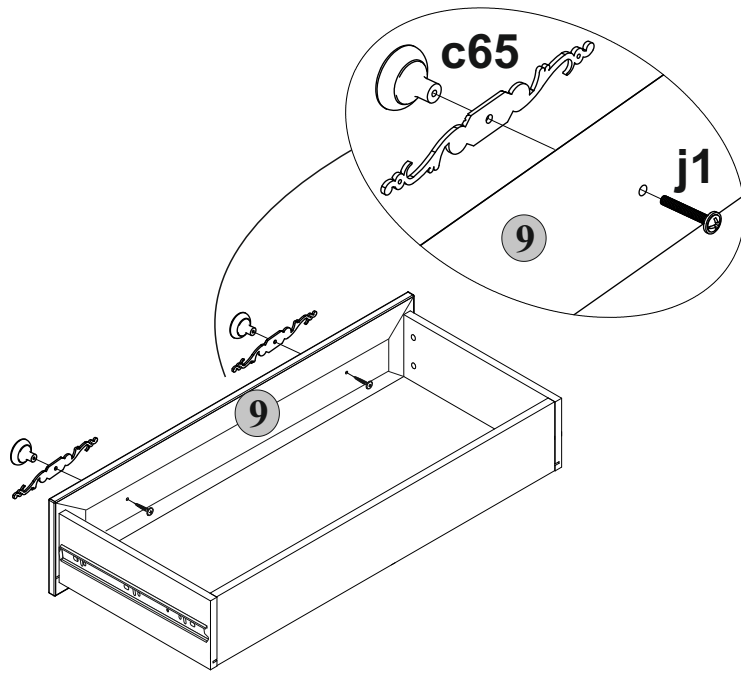

Ipic/Ирис/Iris

Комод 4Ш
Комод 4Ш
Chest of 4Drw

number	Measurements	Pcs.
1	762x348	1
2	762x348	1
3	914x385	1
4	890x370	1
5	856x106	1
6	340x140	4
7	340x140	4
8	798x140	4
9	186x884	4
10	808x334	4
11	390x875	2

12	390x238x77	1
13	390x238x77	1

I

2

2

3

3

4

5

4

6

7

5

8

6