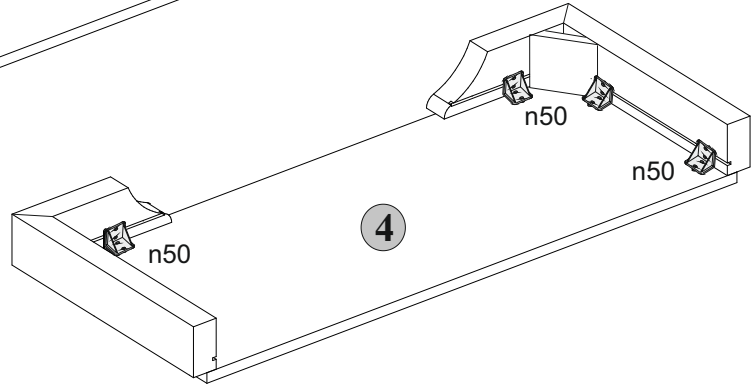

Ipic/Ирис/Iris

Комод 4Ш
Комод 4Ш
Chest of 4Drw

number	Measurements	Pcs.
1	762x348	1
2	762x348	1
3	914x385	1
4	890x370	1
5	856x106	1
6	340x140	4
7	340x140	4
8	798x140	4
9	186x884	4
10	808x334	4
11	390x875	2

12	390x238x77	1
13	390x238x77	1

I

2

2

3

3

4

5