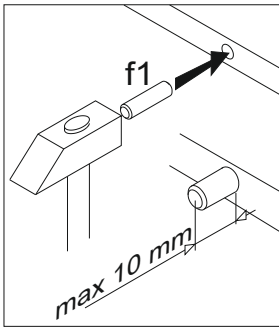

Ipic/Ирис/Iris

Комод 4Ш
Комод 4Ш
Chest of 4Drw

number	Measurements	Pcs.
1	762x348	1
2	762x348	1
3	914x385	1
4	890x370	1
5	856x106	1
6	340x140	4
7	340x140	4
8	798x140	4
9	186x884	4
10	808x334	4
11	390x875	2

12	390x238x77	1
13	390x238x77	1

I

2

2

3

3

4

5