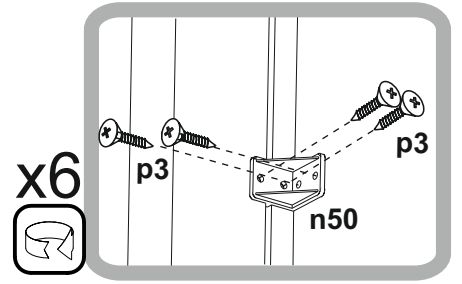

Ipic/Ирис/Iris

Комод 4Ш
Комод 4Ш
Chest of 4Drw

number	Measurements	Pcs.
1	762x348	1
2	762x348	1
3	914x385	1
4	890x370	1
5	856x106	1
6	340x140	4
7	340x140	4
8	798x140	4
9	186x884	4
10	808x334	4
11	390x875	2

12	390x238x77	1
13	390x238x77	1

I

2

2

3

3

4

5