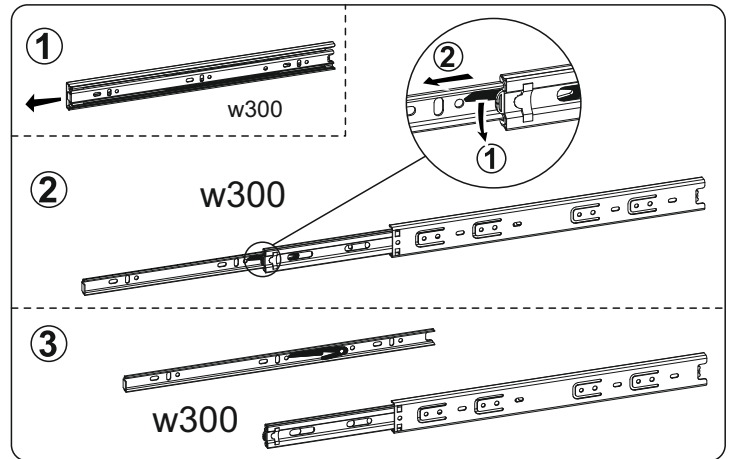

Ipic/Ирис/Iris

Комод 4Ш
Комод 4Ш
Chest of 4Drw

number	Measurements	Pcs.
1	762x348	1
2	762x348	1
3	914x385	1
4	890x370	1
5	856x106	1
6	340x140	4
7	340x140	4
8	798x140	4
9	186x884	4
10	808x334	4
11	390x875	2

12	390x238x77	1
13	390x238x77	1

I

2

2

3

3

4

5