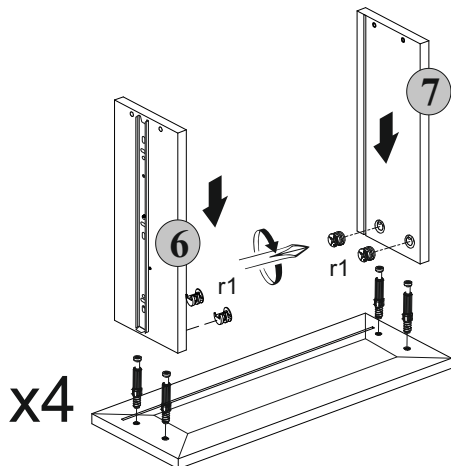

Ipic/Ирис/Iris

Комод 4Ш
Комод 4Ш
Chest of 4Drw

number	Measurements	Pcs.
1	762x348	1
2	762x348	1
3	914x385	1
4	890x370	1
5	856x106	1
6	340x140	4
7	340x140	4
8	798x140	4
9	186x884	4
10	808x334	4
11	390x875	2

12	390x238x77	1
13	390x238x77	1

I

2

2

3

3

4

5