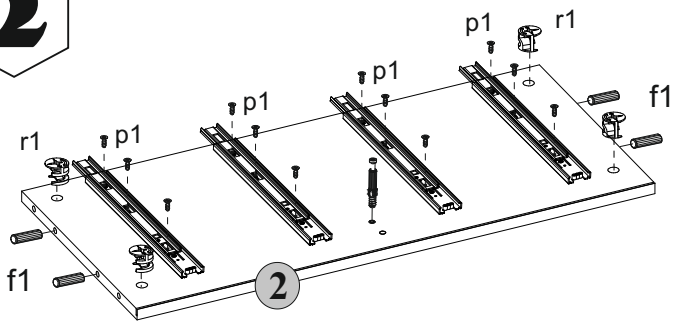

Ipic/Ирис/Iris

Комод 4Ш
Комод 4Ш
Chest of 4Drw

number	Measurements	Pcs.
1	762x348	1
2	762x348	1
3	914x385	1
4	890x370	1
5	856x106	1
6	340x140	4
7	340x140	4
8	798x140	4
9	186x884	4
10	808x334	4
11	390x875	2

12	390x238x77	1
13	390x238x77	1

I

2

2

3

3

4

5