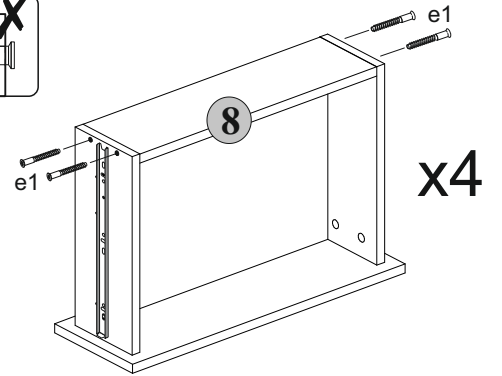

Ipic/Ирис/Iris

Комод 4Ш
Комод 4Ш
Chest of 4Drw

number	Measurements	Pcs.
1	762x348	1
2	762x348	1
3	914x385	1
4	890x370	1
5	856x106	1
6	340x140	4
7	340x140	4
8	798x140	4
9	186x884	4
10	808x334	4
11	390x875	2

12	390x238x77	1
13	390x238x77	1

I

2

2

3

3

4

5