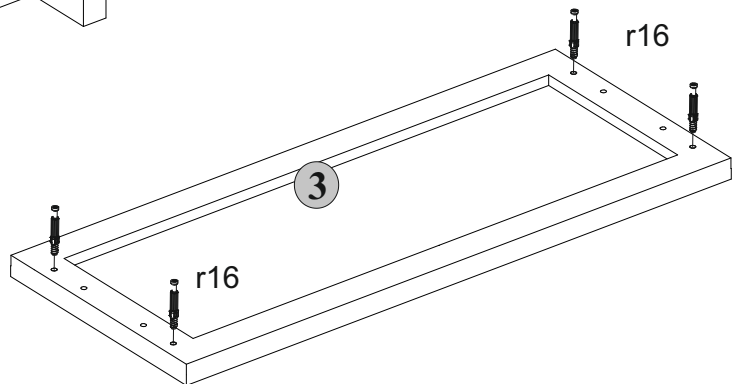

Ipic/Ирис/Iris

Комод 4Ш
Комод 4Ш
Chest of 4Drw

number	Measurements	Pcs.
1	762x348	1
2	762x348	1
3	914x385	1
4	890x370	1
5	856x106	1
6	340x140	4
7	340x140	4
8	798x140	4
9	186x884	4
10	808x334	4
11	390x875	2

12	390x238x77	1
13	390x238x77	1

I

2

2

3

3

4

5