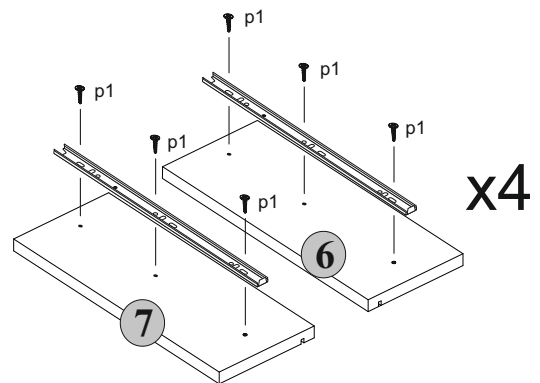

Ipic/Ирис/Iris

Комод 4Ш
Комод 4Ш
Chest of 4Drw

number	Measurements	Pcs.
1	762x348	1
2	762x348	1
3	914x385	1
4	890x370	1
5	856x106	1
6	340x140	4
7	340x140	4
8	798x140	4
9	186x884	4
10	808x334	4
11	390x875	2

12	390x238x77	1
13	390x238x77	1

I

2

2

3

3

4

5