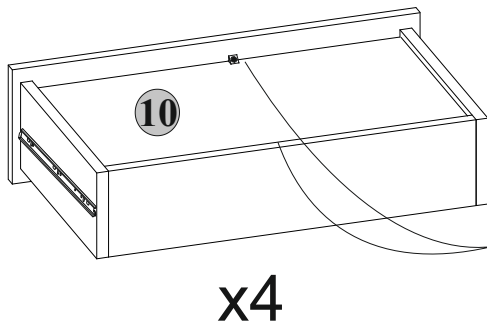

Ipic/Ирис/Iris

Комод 4Ш
Комод 4Ш
Chest of 4Drw

number	Measurements	Pcs.
1	762x348	1
2	762x348	1
3	914x385	1
4	890x370	1
5	856x106	1
6	340x140	4
7	340x140	4
8	798x140	4
9	186x884	4
10	808x334	4
11	390x875	2

12	390x238x77	1
13	390x238x77	1

I

2

2

3

3

4

5