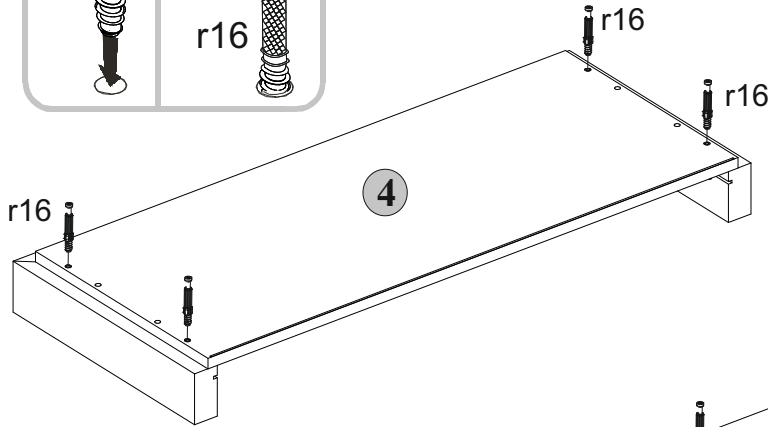

Ipic/Ирис/Iris

Комод 4Ш
Комод 4Ш
Chest of 4Drw

number	Measurements	Pcs.
1	762x348	1
2	762x348	1
3	914x385	1
4	890x370	1
5	856x106	1
6	340x140	4
7	340x140	4
8	798x140	4
9	186x884	4
10	808x334	4
11	390x875	2

12	390x238x77	1
13	390x238x77	1

I

2

2

3

3

4

5