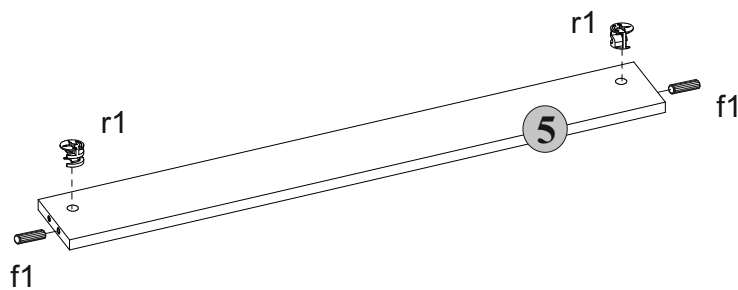

Ipic/Ирис/Iris

Комод 4Ш
Комод 4Ш
Chest of 4Drw

number	Measurements	Pcs.
1	762x348	1
2	762x348	1
3	914x385	1
4	890x370	1
5	856x106	1
6	340x140	4
7	340x140	4
8	798x140	4
9	186x884	4
10	808x334	4
11	390x875	2

12	390x238x77	1
13	390x238x77	1

I

2

2

3

3

4

5